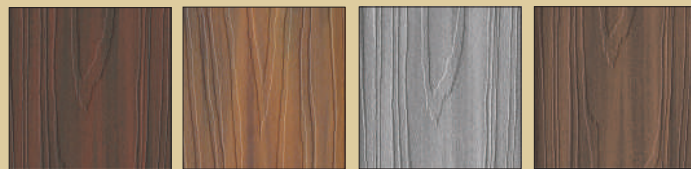

Rosewood

Ipe

Castle Gray

Tudor Brown

Uvedené barvy se mohou lišit od vyrobeného odstínu